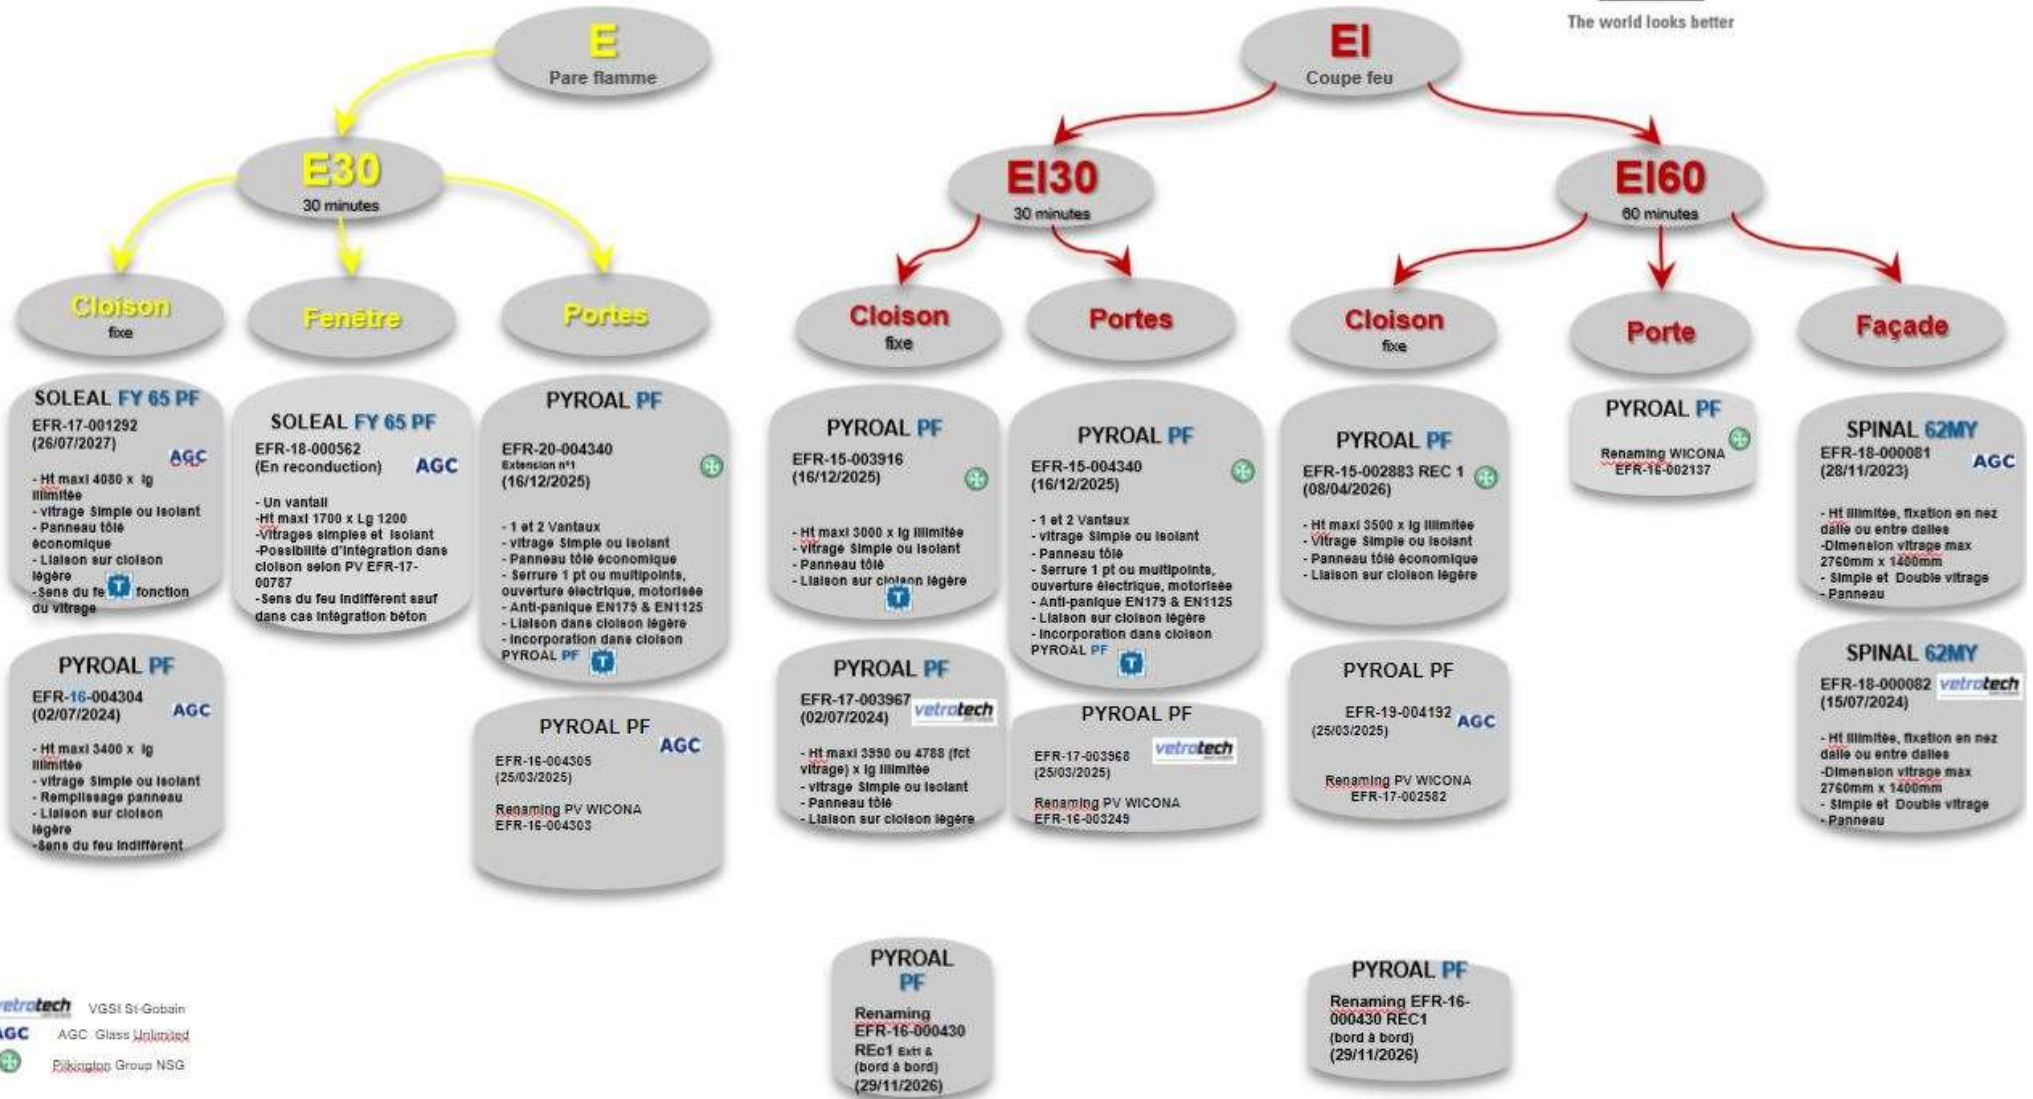

Protection Incendie: Nos solutions

vetrotech VGS1 St-Gobain
AGC AGC Glass Unlimited
+ Pilkington Group NSG

rajout d'une porte tolée 65 pour du E et EI30